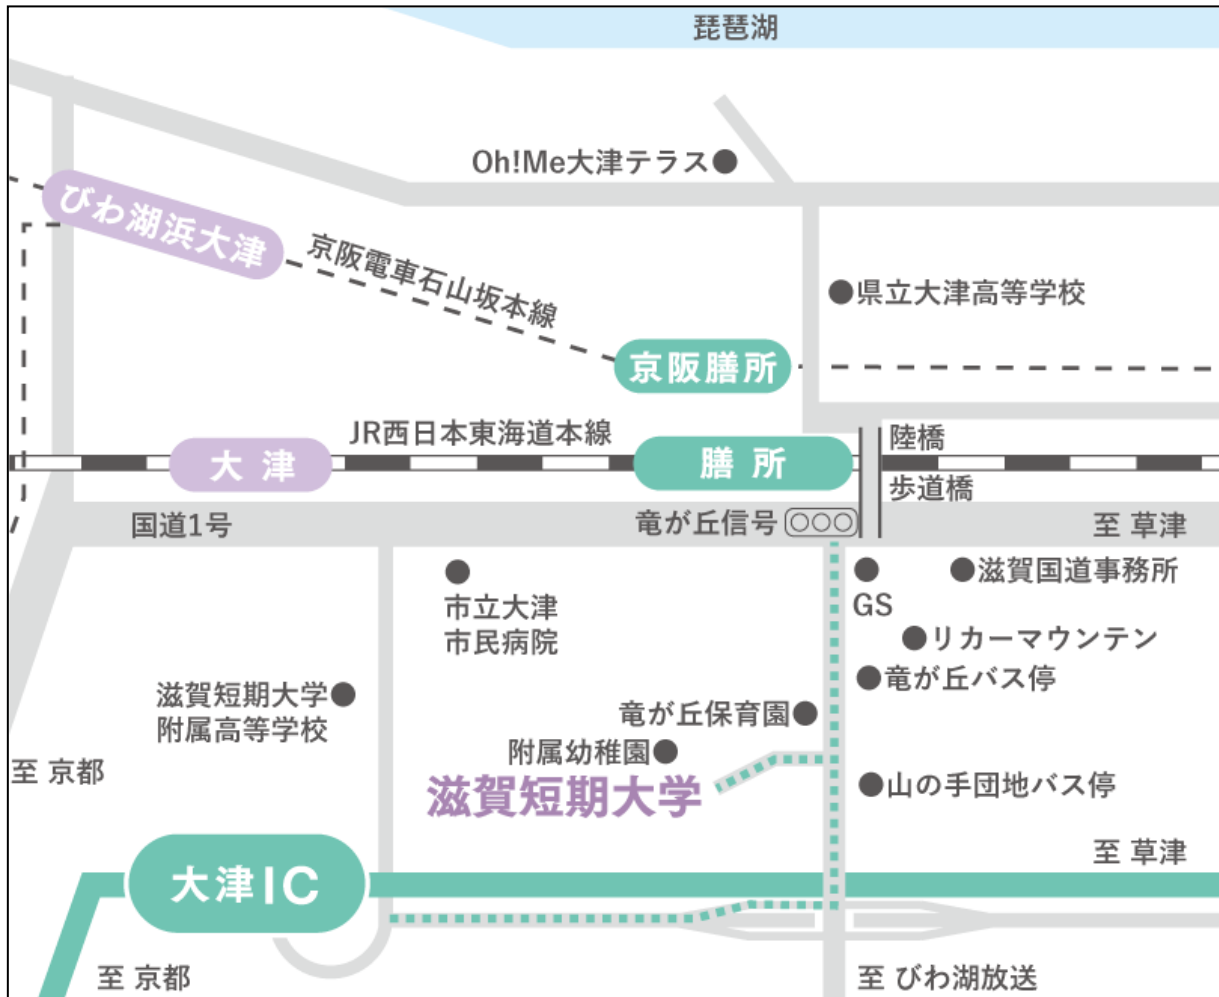

■ アクセス

J R 琵琶湖線 膳所駅・京阪膳所駅から徒歩15分

J R 琵琶湖線 大津駅から

「鶴野里・花屋敷池の里団地」行きバス

「山の手団地」下車徒歩3分