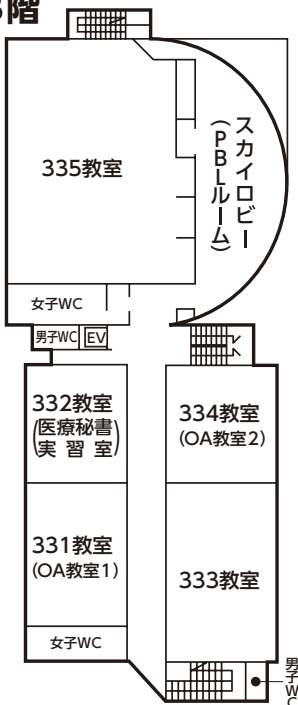

学舎配置図

1 号 館

2 号 館

3階

〔2号館3階研究室〕

- ① 三上研究室
- ② 深尾研究室
- ③ 松村研究室

2階

〔2号館2階研究室〕

- ① 保健室分室
- ② 石井研究室
- ③ 灰藤研究室
- ④ 研究室
- ⑤ 学生相談室
- ⑥ 北尾研究室

1階

研究室棟

陶芸室棟

〔研究室棟〕

- ① 李研究室
- ② 永久研究室
- ③ 久米研究室
- ④ 研究室
- ⑤ 研究室
- ⑥ 相談室

3号館

2階

〔3号館2階研究室〕

- ② 松井研究室
- ① 柚木研究室

1階

〔3号館1階研究室〕

- ① 原研究室
- ② 中平研究室
- ③ 山岡研究室
- ④ 笹倉研究室

3 号 館

4階

[3号館4階研究室]

- ⑧ 小山内研究室
- ⑦ 冲山研究室
- ⑥ 伊澤研究室
- ⑤ 若生研究室
- ④ 清水(美)研究室
- ③ 中村研究室
- ② 江見研究室
- ① 田中研究室

研
究
室

3階

体 育 館

2階

1階