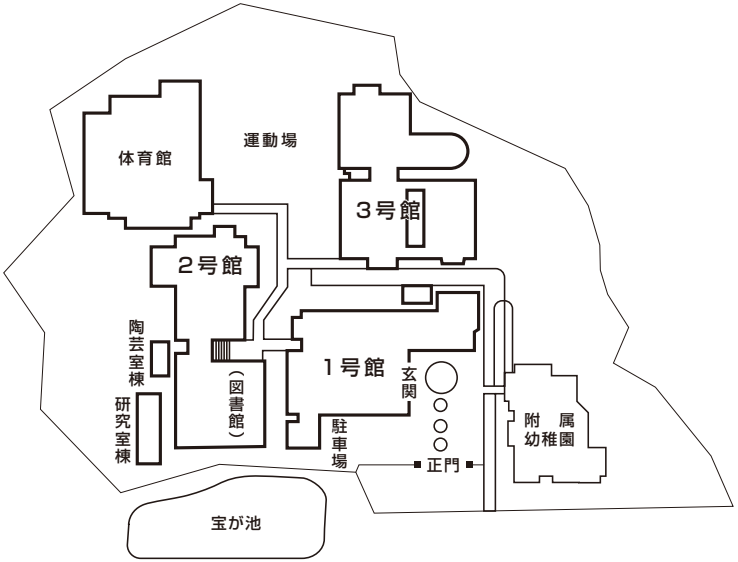

学舎配置図

1 号 館

2 号 館

3階

〔2号館3階研究室〕

- ① 三上研究室
- ② 深尾研究室
- ③ 松村研究室

2階

〔2号館2階研究室〕

- ① 保健室分室
- ② 石井研究室
- ③ 灰藤研究室
- ④ 研究室
- ⑤ 学生相談室
- ⑥ 北尾研究室

1階

研究室棟

陶芸室棟

〔研究室棟〕

- ① 李研究室
- ② 永久研究室
- ③ 久米研究室
- ④ 研究室
- ⑤ 研究室
- ⑥ 相談室

3号館

2階

〔3号館2階研究室〕

- ② 松井研究室
- ① 柚木研究室

1階

〔3号館1階研究室〕

- ① 原研究室
- ② 中平研究室
- ③ 山岡研究室
- ④ 笹倉研究室

3 号 館

4階

[3号館4階研究室]