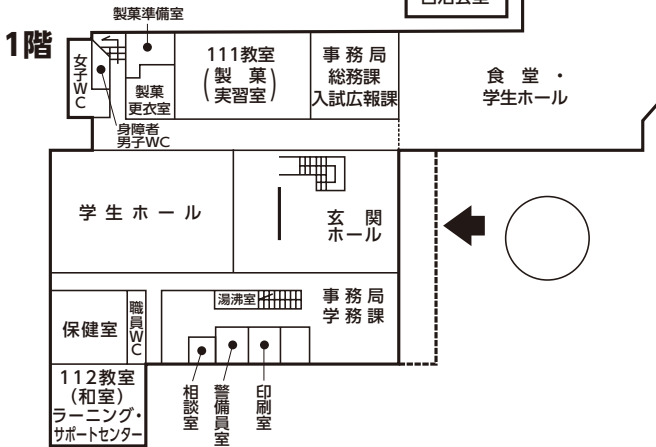

学舎配置図

1 号 館

2 号 館

3階

〔2号館3階研究室〕

- ① 三上研究室
- ② 深尾研究室
- ③ 松村研究室

2階

〔2号館2階研究室〕

- ① 保健室分室
- ② 石井研究室
- ③ 灰藤研究室
- ④ 研究室
- ⑤ 学生相談室
- ⑥ 北尾研究室

1階

研究室棟

陶芸室棟

〔研究室棟〕

- ① 李研究室
- ② 永久研究室
- ③ 久米研究室
- ④ 研究室
- ⑤ 研究室
- ⑥ 相談室

3号館

2階

〔3号館2階研究室〕

- ② 松井研究室
- ① 柚木研究室

1階

〔3号館1階研究室〕

- ① 原研究室
- ② 中平研究室
- ③ 山岡研究室
- ④ 笹倉研究室

3 号 館

4階

[3号館4階研究室]