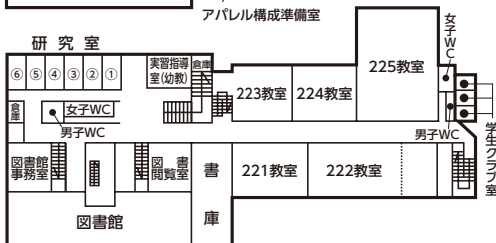

学舎配置図

1 号 館

2 号 館

3階

〔2号館3階研究室〕

- ① 三上研究室
- ② 深尾研究室
- ③ 松村研究室

2階

〔2号館2階研究室〕

- ① 保健室分室
- ② 石井研究室
- ③ 灰藤研究室
- ④ 研究室
- ⑤ 学生相談室
- ⑥ 北尾研究室

1階

研究室棟

陶芸室棟

〔研究室棟〕

- ① 李研究室
- ② 永久研究室
- ③ 久米研究室
- ④ 研究室
- ⑤ 研究室
- ⑥ 相談室

3号館

2階

〔3号館2階研究室〕

- ② 松井研究室
- ① 柚木研究室

1階

〔3号館1階研究室〕

- ① 原研究室
- ② 中平研究室
- ③ 山岡研究室
- ④ 笹倉研究室

3 号 館

4階

[3号館4階研究室]

- ⑧ 小山内研究室
- ⑦ 冲山研究室
- ⑥ 伊澤研究室
- ⑤ 若生研究室
- ④ 清水(美)研究室
- ③ 中村研究室
- ② 江見研究室
- ① 田中研究室

研
究
室

3階

体 育 館

2階

1階