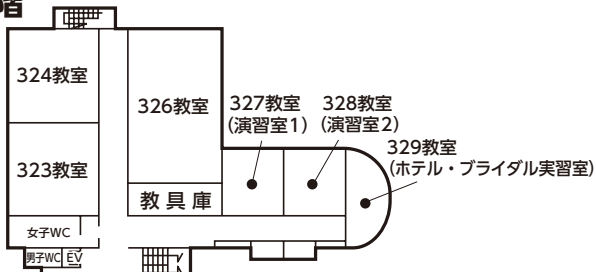

学舎配置図

1 号 館

2 号 館

3階

〔2号館3階研究室〕

- ① 三上研究室
- ② 深尾研究室
- ③ 松村研究室

2階

〔2号館2階研究室〕

- ① 保健室分室
- ② 石井研究室
- ③ 灰藤研究室
- ④ 研究室
- ⑤ 学生相談室
- ⑥ 北尾研究室

1階

研究室棟

陶芸室棟

〔研究室棟〕

- ① 李研究室
- ② 永久研究室
- ③ 久米研究室
- ④ 研究室
- ⑤ 研究室
- ⑥ 相談室

3号館

2階

〔3号館2階研究室〕

- ② 松井研究室
- ① 柚木研究室

1階

〔3号館1階研究室〕

- ① 原研究室
- ② 中平研究室
- ③ 山岡研究室
- ④ 笹倉研究室

3 号 館

4階

[3号館4階研究室]