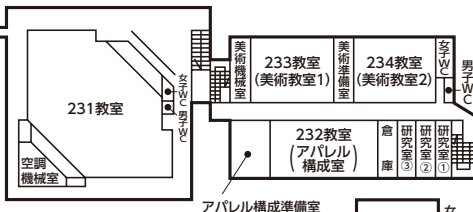

学舎配置図

1 号 館

2 号 館

3階

〔2号館3階研究室〕

- ① 三上研究室
- ② 深尾研究室
- ③ 松村研究室

2階

〔2号館2階研究室〕

- ① 保健室分室
- ② 石井研究室
- ③ 灰藤研究室
- ④ 研究室
- ⑤ 学生相談室
- ⑥ 北尾研究室

1階

研究室棟

陶芸室棟

〔研究室棟〕

- ① 李研究室
- ② 永久研究室
- ③ 久米研究室
- ④ 研究室
- ⑤ 研究室
- ⑥ 相談室

3号館

2階

〔3号館2階研究室〕

- ② 松井研究室
- ① 柚木研究室

1階

〔3号館1階研究室〕

- ① 原研究室
- ② 中平研究室
- ③ 山岡研究室
- ④ 笹倉研究室

3 号 館

4階

[3号館4階研究室]