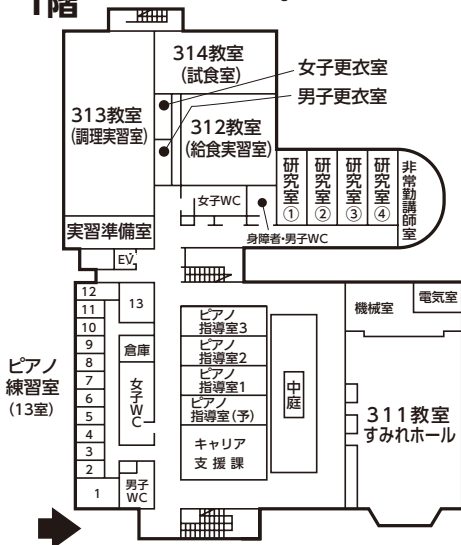

学舎配置図

1 号 館

2 号 館

3階

〔2号館3階研究室〕

- ① 三上研究室
- ② 深尾研究室
- ③ 松村研究室

2階

〔2号館2階研究室〕

- ① 保健室分室
- ② 石井研究室
- ③ 灰藤研究室
- ④ 研究室
- ⑤ 学生相談室
- ⑥ 北尾研究室

1階

研究室棟

陶芸室棟

〔研究室棟〕

- ① 李研究室
- ② 永久研究室
- ③ 久米研究室
- ④ 研究室
- ⑤ 研究室
- ⑥ 相談室

3号館

2階

〔3号館2階研究室〕

- ② 松井研究室
- ① 柚木研究室

1階

〔3号館1階研究室〕

- ① 原研究室
- ② 中平研究室
- ③ 山岡研究室
- ④ 笹倉研究室

3 号 館

4階

[3号館4階研究室]

- ⑧ 小山内研究室
- ⑦ 冲山研究室
- ⑥ 伊澤研究室
- ⑤ 若生研究室
- ④ 清水(美)研究室
- ③ 中村研究室
- ② 江見研究室
- ① 田中研究室

研
究
室

3階

体 育 館

2階

1階