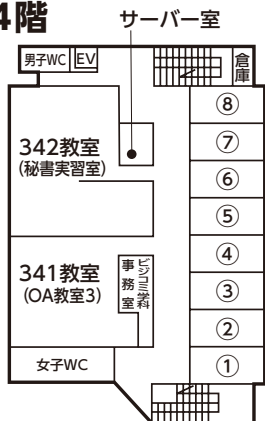

学舎配置図

1 号 館

2 号 館

3階

〔2号館3階研究室〕

- ① 三上研究室
- ② 深尾研究室
- ③ 松村研究室

2階

〔2号館2階研究室〕

- ① 保健室分室
- ② 石井研究室
- ③ 灰藤研究室
- ④ 研究室
- ⑤ 学生相談室
- ⑥ 北尾研究室

1階

研究室棟

陶芸室棟

〔研究室棟〕

- ① 李研究室
- ② 永久研究室
- ③ 久米研究室
- ④ 研究室
- ⑤ 研究室
- ⑥ 相談室

3号館

2階

〔3号館2階研究室〕

- ② 松井研究室
- ① 柚木研究室

1階

〔3号館1階研究室〕

- ① 原研究室
- ② 中平研究室
- ③ 山岡研究室
- ④ 笹倉研究室

3 号 館

4階

[3号館4階研究室]

- ⑧ 小山内研究室
- ⑦ 冲山研究室
- ⑥ 伊澤研究室
- ⑤ 若生研究室
- ④ 清水(美)研究室
- ③ 中村研究室
- ② 江見研究室
- ① 田中研究室

研
究
室

3階

体 育 館

2階

1階