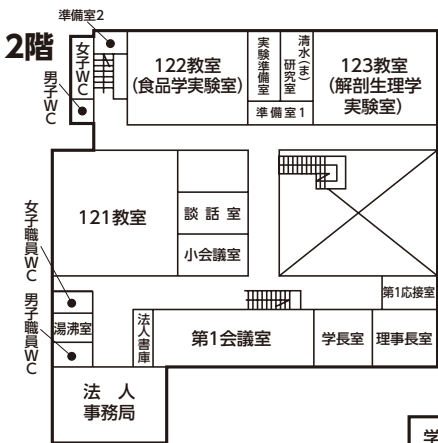

学舎配置図

1 号 館

2 号 館

3階

〔2号館3階研究室〕

- ① 三上研究室
- ② 深尾研究室
- ③ 松村研究室

2階

〔2号館2階研究室〕

- ① 保健室分室
- ② 石井研究室
- ③ 灰藤研究室
- ④ 研究室
- ⑤ 学生相談室
- ⑥ 北尾研究室

1階

研究室棟

陶芸室棟

〔研究室棟〕

- ① 李研究室
- ② 永久研究室
- ③ 久米研究室
- ④ 研究室
- ⑤ 研究室
- ⑥ 相談室

3号館

2階

〔3号館2階研究室〕

- ② 松井研究室
- ① 柚木研究室

1階

〔3号館1階研究室〕

- ① 原研究室
- ② 中平研究室
- ③ 山岡研究室
- ④ 笹倉研究室

3 号 館

4階

[3号館4階研究室]

- ⑧ 小山内研究室
- ⑦ 冲山研究室
- ⑥ 伊澤研究室
- ⑤ 若生研究室
- ④ 清水(美)研究室
- ③ 中村研究室
- ② 江見研究室
- ① 田中研究室

研
究
室

3階

体 育 館

2階

1階