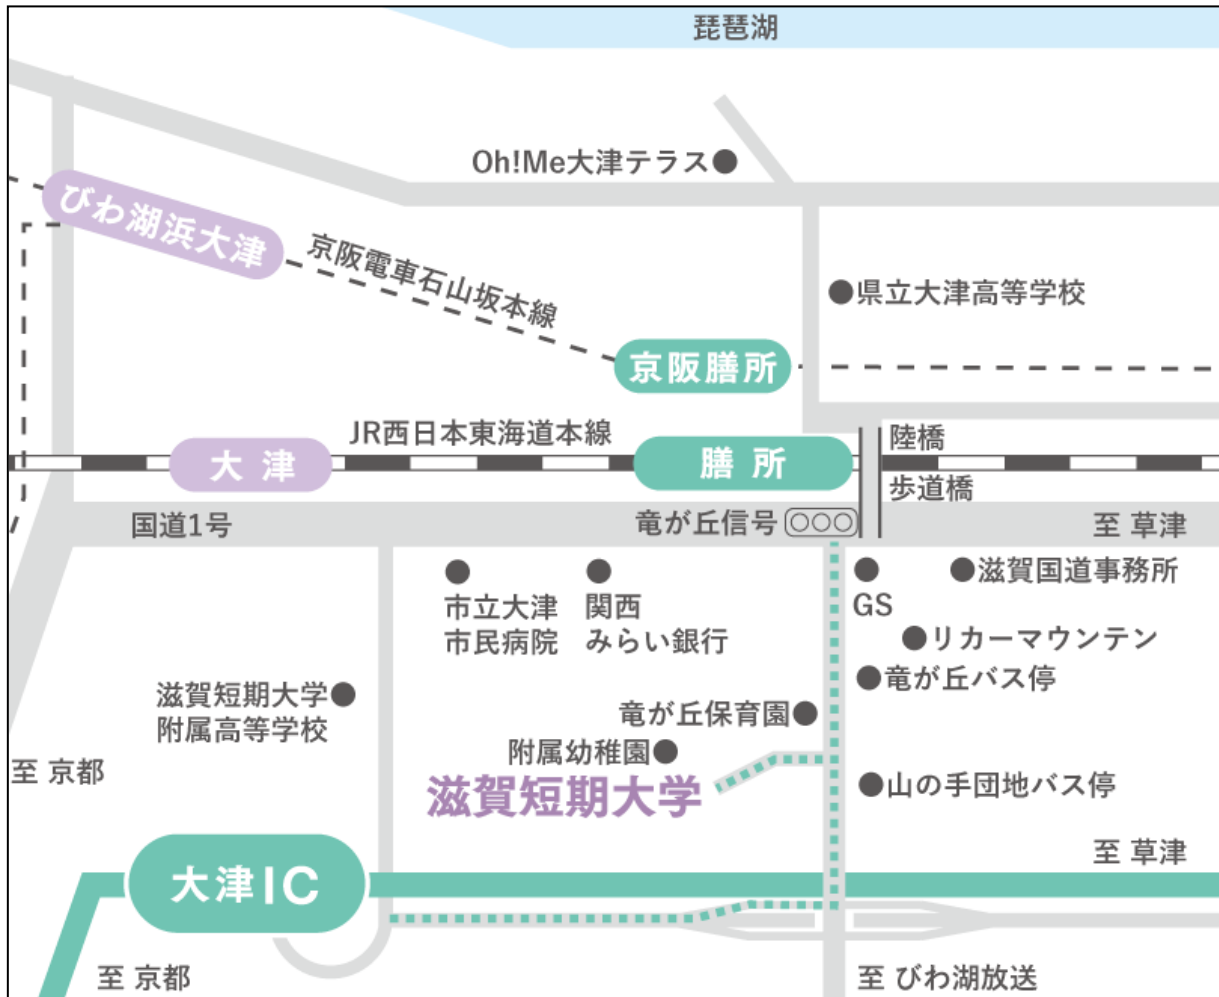

■ アクセス

J R琵琶湖線 膳所駅・京阪膳所駅から徒歩15分

J R琵琶湖線 大津駅から

「鶴野里・花屋敷池の里団地」行きバス

「山の手団地」下車徒歩3分