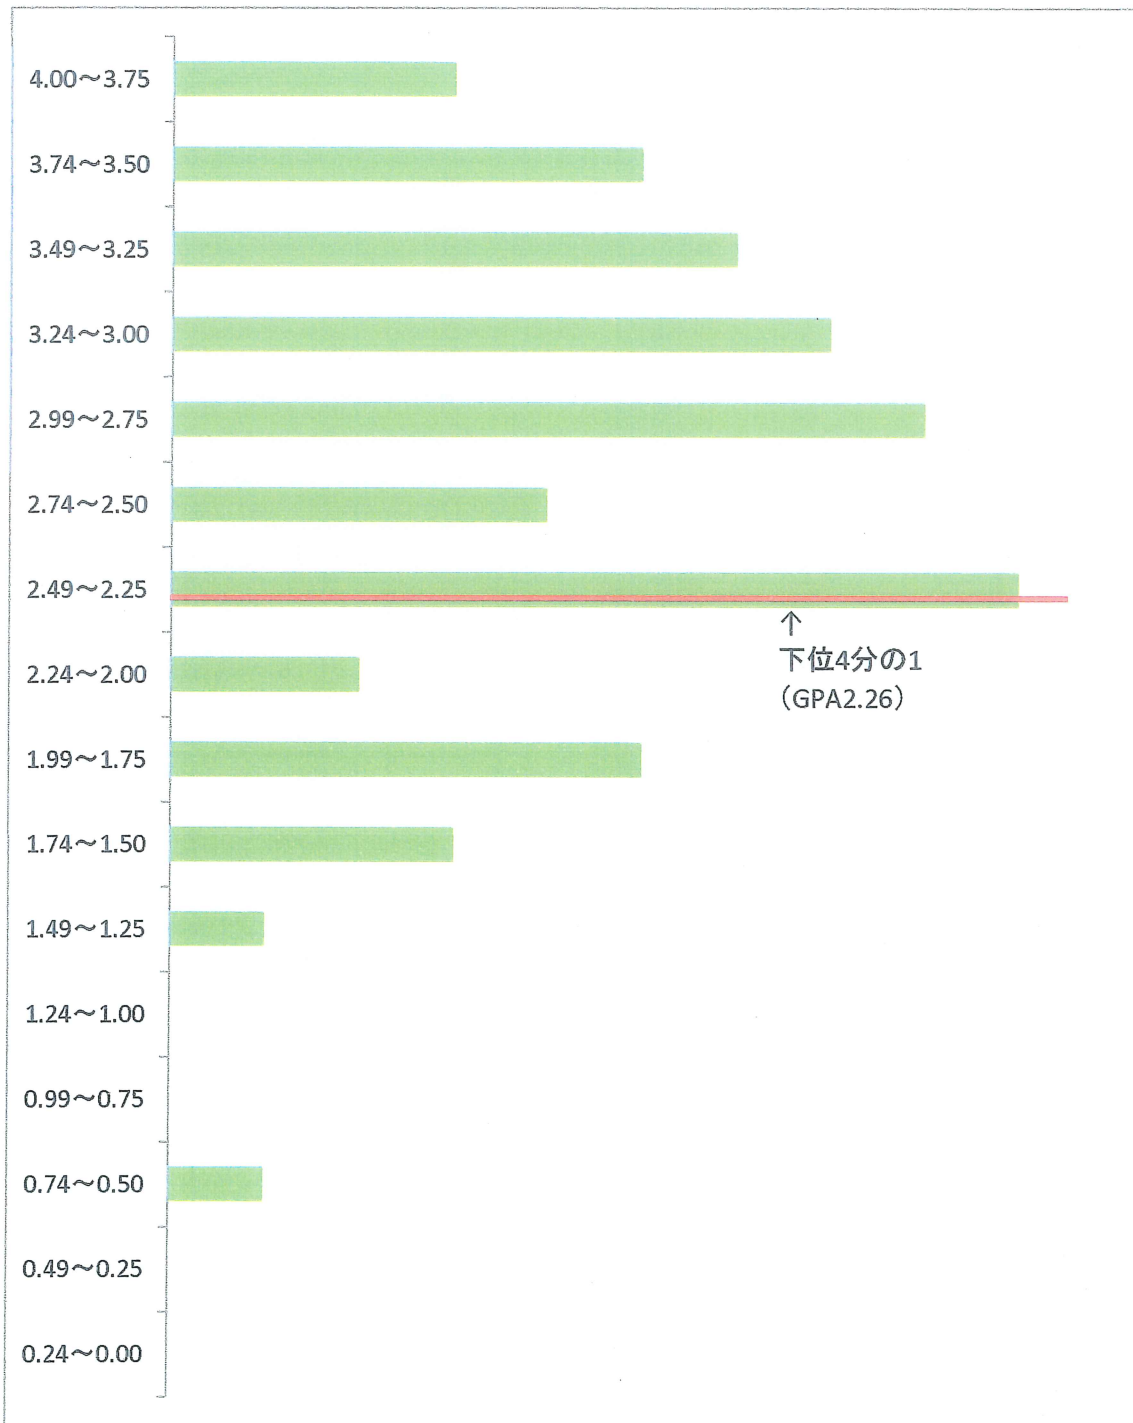

平成30年度入学生 累積GPA分布表

生活学科 1年次(学生数54名)

下位4分の1: GPA2.26以下(13人)

平成30年度入学生 累積GPA分布表

幼児教育保育学科 1年次(学生数122名)

下位4分の1: GPA2.139以下(30人)

平成30年度入学生 累積GPA分布表

ビジネスコミュニケーション学科 1年次(学生数97名)

下位4分の1: GPA2.222以下(24人)