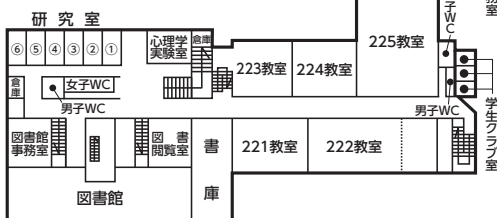

学舎配置図

1 号 館

1号館 地下

1階

2 号 館

3階

【2号館3階研究室】

- ① 前川研究室
- ② 深尾研究室

2階

【2号館2階研究室】

- ① 荻田研究室
- ② 石井研究室
- ③ 灰藤研究室
- ④ 松木研究室
- ⑤ 学生相談室
- ⑥ 北尾研究室

1階

研究室棟 陶芸室棟

陶芸室

ク学
ラプ
ラプ
室生室生

【研究室棟】

- ① 李研究室
- ② 永久研究室
- ③ 久米研究室
- ④ 林研究室
- ⑤ 浜崎研究室
- ⑥ 相談室

3号館

2階

(3号館2階研究室)

- ② 松井研究室
- ① 柚木研究室

1階

(3号館1階研究室)

- ① 原研究室
- ② 中平研究室
- ③ 山岡研究室
- ④ 笹倉研究室

3 号 館

4階

〔3号館4階研究室〕

- ⑧ 小山内研究室
- ⑦ 冲山研究室
- ⑥ 伊澤研究室
- ⑤ 若生研究室
- ④ 金澤研究室
- ③ 中村研究室
- ② 江見研究室
- ① 堀池研究室

3階

体 育 館

2階

1階