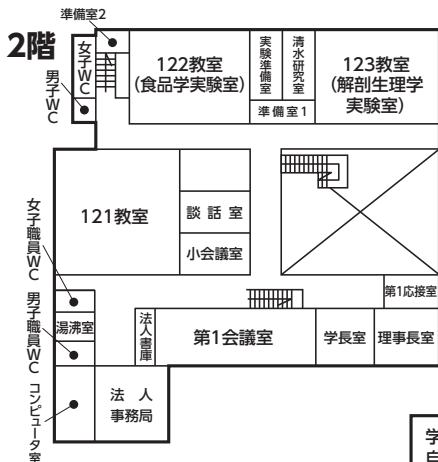

学舎配置図

1 号 館

1号館 地下

1階

2 号 館

3階

【2号館3階研究室】

- ① 前川研究室
- ② 深尾研究室

2階

【2号館2階研究室】

- ① 荻田研究室
- ② 石井研究室
- ③ 灰藤研究室
- ④ 松木研究室
- ⑤ 学生相談室
- ⑥ 北尾研究室

1階

研究室棟 陶芸室棟

陶芸室

ク学
ラプ
ラプ
室生室生

【研究室棟】

- ① 李研究室
- ② 永久研究室
- ③ 久米研究室
- ④ 林研究室
- ⑤ 浜崎研究室
- ⑥ 相談室

3号館

2階

(3号館2階研究室)

- ② 松井研究室
- ① 柚木研究室

1階

(3号館1階研究室)

- ① 原研究室
- ② 中平研究室
- ③ 山岡研究室
- ④ 笹倉研究室

3 号 館

4階

〔3号館4階研究室〕

- ⑧ 小山内研究室
- ⑦ 冲山研究室
- ⑥ 伊澤研究室
- ⑤ 若生研究室
- ④ 金澤研究室
- ③ 中村研究室
- ② 江見研究室
- ① 堀池研究室

3階

体 育 館

2階

1階