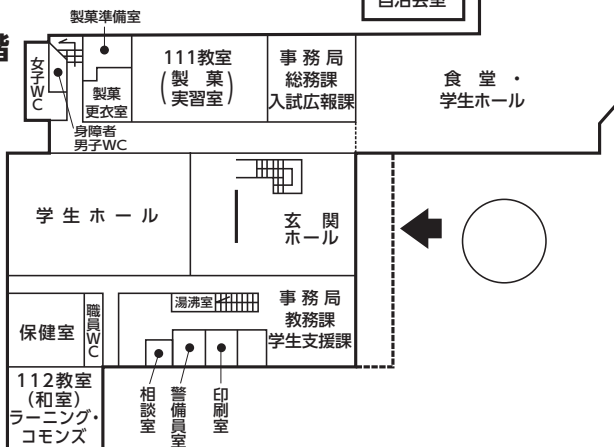

学舎配置図

1 号 館

1号館 地下

1階

2 号 館

3階

【2号館3階研究室】

- ① 前川研究室
- ② 深尾研究室

2階

【2号館2階研究室】

- ① 荻田研究室
- ② 石井研究室
- ③ 灰藤研究室
- ④ 松木研究室
- ⑤ 学生相談室
- ⑥ 北尾研究室

1階

研究室棟 陶芸室棟

陶芸室

ク学
ラプ
ラプ
室生室生

【研究室棟】

- ① 李研究室
- ② 永久研究室
- ③ 久米研究室
- ④ 林研究室
- ⑤ 浜崎研究室
- ⑥ 相談室

3号館

2階

(3号館2階研究室)

- ② 松井研究室
- ① 柚木研究室

1階

(3号館1階研究室)

- ① 原研究室
- ② 中平研究室
- ③ 山岡研究室
- ④ 笹倉研究室

3 号 館

4階

〔3号館4階研究室〕

- ⑧ 小山内研究室
- ⑦ 冲山研究室
- ⑥ 伊澤研究室
- ⑤ 若生研究室
- ④ 金澤研究室
- ③ 中村研究室
- ② 江見研究室
- ① 堀池研究室

3階

体 育 館

2階

1階