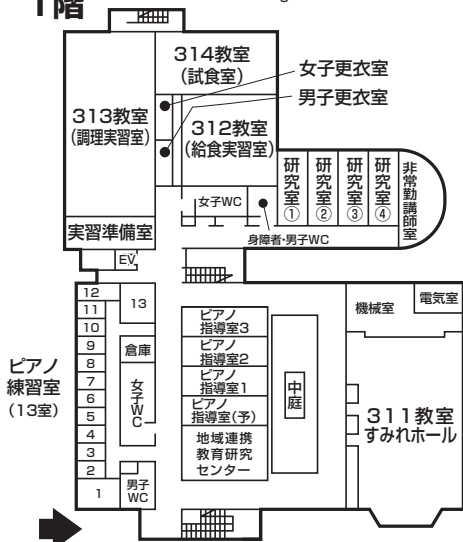

学舎配置図

1 号 館

1号館 地下

1階

2 号 館

3階

【2号館3階研究室】

- ① 前川研究室
- ② 深尾研究室

2階

【2号館2階研究室】

- ① 荻田研究室
- ② 石井研究室
- ③ 灰藤研究室
- ④ 松木研究室
- ⑤ 学生相談室
- ⑥ 北尾研究室

1階

研究室棟 陶芸室棟

陶芸室

ク学
ラプ
ラプ
室生室生

【研究室棟】

- ① 李研究室
- ② 永久研究室
- ③ 久米研究室
- ④ 林研究室
- ⑤ 浜崎研究室
- ⑥ 相談室

3号館

2階

(3号館2階研究室)

- ② 松井研究室
- ① 柚木研究室

1階

(3号館1階研究室)

- ① 原研究室
- ② 中平研究室
- ③ 山岡研究室
- ④ 笹倉研究室

3 号 館

4階

〔3号館4階研究室〕

- ⑧ 小山内研究室
- ⑦ 冲山研究室
- ⑥ 伊澤研究室
- ⑤ 若生研究室
- ④ 金澤研究室
- ③ 中村研究室
- ② 江見研究室
- ① 堀池研究室

3階

体 育 館

2階

1階