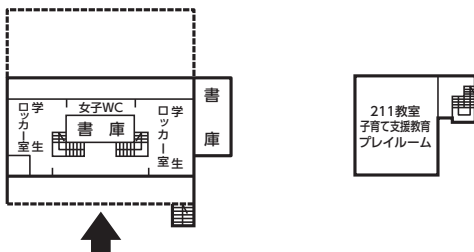

学舎配置図

1 号 館

1号館 地下

1階

2 号 館

3階

【2号館3階研究室】

- ① 前川研究室
- ② 深尾研究室

2階

【2号館2階研究室】

- ① 荻田研究室
- ② 石井研究室
- ③ 灰藤研究室
- ④ 松木研究室
- ⑤ 学生相談室
- ⑥ 北尾研究室

1階

研究室棟 陶芸室棟

陶芸室

ク学
ラプ
ラプ
室生室生

【研究室棟】