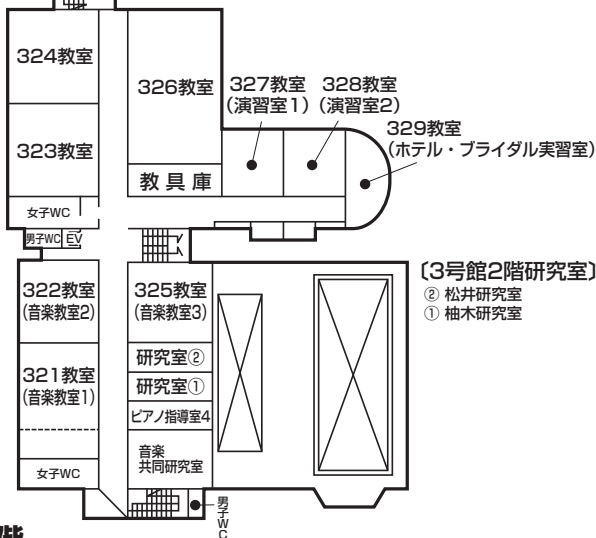

学舎配置図

1 号 館

1号館 地下

1階

2 号 館

3階

【2号館3階研究室】

- ① 前川研究室
- ② 深尾研究室

2階

【2号館2階研究室】

- ① 荻田研究室
- ② 石井研究室
- ③ 灰藤研究室
- ④ 松木研究室
- ⑤ 学生相談室
- ⑥ 北尾研究室

1階

研究室棟 陶芸室棟

陶芸室

ク学
ラプ
ラプ
室生室生

【研究室棟】

- ① 李研究室
- ② 永久研究室
- ③ 久米研究室
- ④ 林研究室
- ⑤ 浜崎研究室
- ⑥ 相談室

3号館

2階

(3号館2階研究室)

- ② 松井研究室
- ① 柚木研究室

1階

(3号館1階研究室)

- ① 原研究室
- ② 中平研究室
- ③ 山岡研究室
- ④ 笹倉研究室