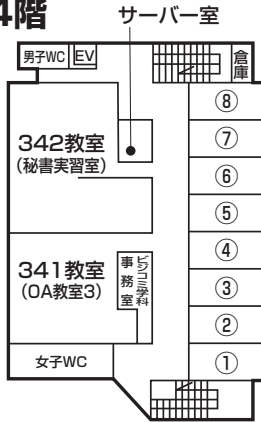

学舎配置図

1 号 館

1号館 地下

1階

2 号 館

3階

【2号館3階研究室】

- ① 前川研究室
- ② 深尾研究室

2階

【2号館2階研究室】

- ① 荻田研究室
- ② 石井研究室
- ③ 灰藤研究室
- ④ 松木研究室
- ⑤ 学生相談室
- ⑥ 北尾研究室

1階

研究室棟 陶芸室棟

陶芸室

ク学
ラプ
ラプ
室生室生

【研究室棟】

- ① 李研究室
- ② 永久研究室
- ③ 久米研究室
- ④ 林研究室
- ⑤ 浜崎研究室
- ⑥ 相談室

3号館

2階

(3号館2階研究室)

- ② 松井研究室
- ① 柚木研究室

1階

(3号館1階研究室)

- ① 原研究室
- ② 中平研究室
- ③ 山岡研究室
- ④ 笹倉研究室

3 号 館

4階

〔3号館4階研究室〕

- ⑧ 小山内研究室
- ⑦ 冲山研究室
- ⑥ 伊澤研究室
- ⑤ 若生研究室
- ④ 金澤研究室
- ③ 中村研究室
- ② 江見研究室
- ① 堀池研究室

3階

体 育 館

2階

1階