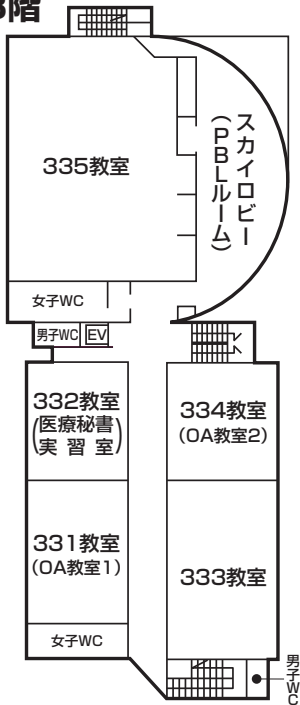

学舎配置図

1 号 館

1号館 地下

1階

2 号 館

3階

【2号館3階研究室】

- ① 前川研究室
- ② 深尾研究室

- ① 李研究室
- ② 永久研究室
- ③ 久米研究室
- ④ 林研究室
- ⑤ 浜崎研究室
- ⑥ 相談室

3号館

2階

(3号館2階研究室)

- ② 松井研究室
- ① 柚木研究室

1階

(3号館1階研究室)

- ① 原研究室
- ② 中平研究室
- ③ 山岡研究室
- ④ 笹倉研究室

3 号 館

4階

〔3号館4階研究室〕

- ⑧ 小山内研究室
- ⑦ 冲山研究室
- ⑥ 伊澤研究室
- ⑤ 若生研究室
- ④ 金澤研究室
- ③ 中村研究室
- ② 江見研究室
- ① 堀池研究室

3階

体 育 館

2階

1階