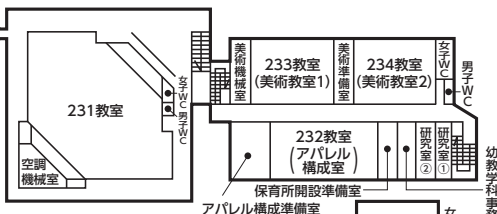

学舎配置図

1 号 館

1号館 地下

1階

2 号 館

3階

【2号館3階研究室】

- ① 前川研究室
- ② 深尾研究室

2階

【2号館2階研究室】

- ① 荻田研究室
- ② 石井研究室
- ③ 灰藤研究室
- ④ 松木研究室
- ⑤ 学生相談室
- ⑥ 北尾研究室

1階

研究室棟 陶芸室棟

陶芸室

ク学
ラプ
ラプ
室生室生

【研究室棟】

- ① 李研究室
- ② 永久研究室
- ③ 久米研究室
- ④ 林研究室
- ⑤ 浜崎研究室
- ⑥ 相談室

3号館

2階

(3号館2階研究室)

- ② 松井研究室
- ① 柚木研究室

1階

(3号館1階研究室)

- ① 原研究室
- ② 中平研究室
- ③ 山岡研究室
- ④ 笹倉研究室